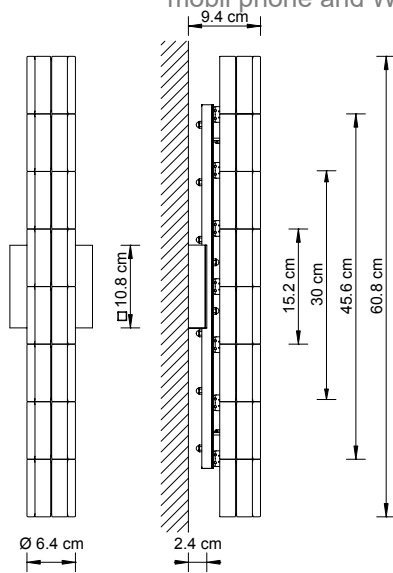

A.9950 NR 700 210
A.9950 NR 700 212
A.9950 NR 700 214
A.9950 NR 700 225