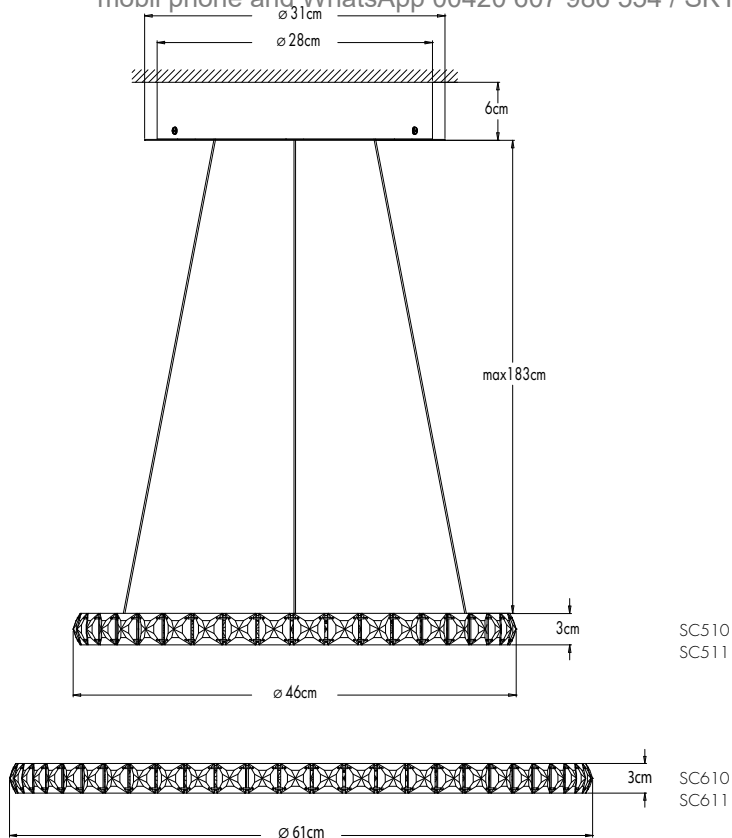

Circle parece sostenerse en el aire como por arte de magia. Su luz parece irradiar hacia el exterior desde dentro: un anillo simple de cristal y acero inoxidable de alta calidad con un misterioso efecto. La luminaria decorativa resulta especialmente adecuada como objeto de iluminación representativo para estancias contemporáneas y está disponible en tres tamaños.

SC610-SS1S

SC510-SS1S

SC610-SS1S

CIRCLE

SURFACE-MOUNTED PENDANT LUMINAIRE. LUMINARIA COLGANTE MONTADA EN LA SUPERFICIE. LUMINAIRE PENDENTIF MONTÉ AU PLAFOND.

0-10V DIMMABLE. DIMERIZABLE. VARIABLE.

DIMMER SWITCH NOT INCLUDED. REGULADOR DE LUZ NO ESTA INCLUIDO. VARIATEUR DE LUMIÈRE PAS COMPRIS.

#	Finish Acabado Finition	Crystal Cristal Cristal	Wattage Vataje Watts	Light Color Color de luz Couleur de lumière	Ø × Height Ø × Altura Ø × Hauteur	Max. Height Altura máx. Hauteur max.	Weight Peso Poids	
SC510	Stainless Steel (SS1)	Crystal (S)	LED 37 W	≈ 3000 K warm white blanco cálido blanc chaud	46 x 3 cm	183 cm	7.2 kg	
SC511				≈ 4000 K neutral white blanco neutro blanc neutre				
SC610			LED 58.8 W	≈ 3000 K warm white blanco cálido blanc chaud	61 x 3 cm			8.6 kg
SC611				≈ 4000 K neutral white blanco neutro blanc neutre				