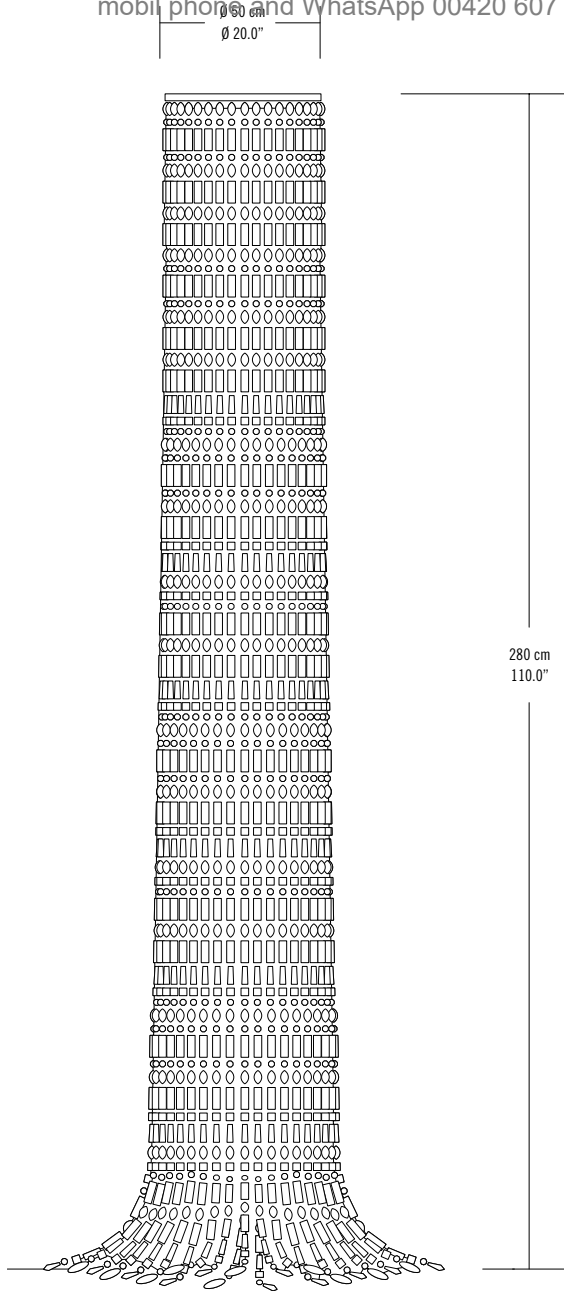

Cascade es una opulenta luminaria con cadenas de cristales de Swarovski en forma de cascada y entrelazados con tiras de LED que simulan el tempestuoso flujo de agua de una catarata. "Me inspiré en las inmensas luminarias, como las que se ven en los palacios, pero las mías serían colgadas sobre enormes mesas", explica el diseñador.

CPCE280

Canopy Finishing: Polished Stainless Steel
 Acabado del dosel: acero inoxidable pulido
 Finition du baldaquin : acier spécial poli

Canopy Dimensions: Ø 50 x 4 cm
 Dimensiones del dosel: Ø 50 x 4 cm
 Dimensions du baldaquin : Ø 50 x 4 cm

CASCADE
 VINCENT VAN DUYSSEN

#	Version Versión Version	Crystal Cristal Cristal	Wattage Vataje Watts	Light Color Color de Luz Couleur de lumière	Ø × Height Ø × Altura Ø × Hauteur	Weight Peso Poids
CPCE280	Standard	Crystal (S)	2.066 x 0.5 W LED	6,500 K daylight white Blanco luz de día Blanc lumière du jour	Ø 50 x 280 cm	265 kg