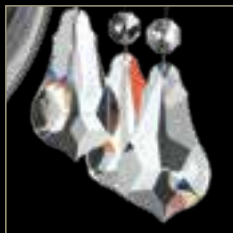

Cadence cuenta con adornos de voluta generosamente superpuestos que se reflejan, cazoletas de vidrio y cristal irisado. El armazón reflejado está grabado con pequeños motivos florales, revelando un plano interior reflejado debajo.

Cadence adopte une construction réfléchissante, généreusement superposée et se reflétant, des bobèches en verre et un cristal irisé. La suspension se reflétant est incisée avec des motifs floraux fantaisistes, révélant en dessous un plan intérieur se reflétant.

Cadence wartet mit reflektierenden, groszugig verspiegelten Verzierungen, Glas-Wachsfängern und changierenden, präzise handgeschliffenen Kristallen auf. Der verspiegelte Rahmen ist mit filigranen Blumenmotiven geschmückt und lenkt den Blick auf eine weitere, darunter liegende schimmernde Ebene.

«Cadence» presenta volute riflettenti, che si rispecchiano riccamente a strati, bobèche di vetro e cristallo iridescente. Il telaio speculare e inciso con minuscoli motivi floreali, rivelando un piano speculare interno posteriore.

Люстра Cadence с отражающим свет многослойным зеркальным орнаментом из завитков, стеклянными розетками подсвечников и переливающимся хрусталем. Зеркальная несущая конструкция украшена мелкими выгравированными цветами, с внутренней зеркальной проекцией в нижней части.

CRYSTAL

CRYSTALS FROM
SWAROVSKI
SILVER SHADE (SH)