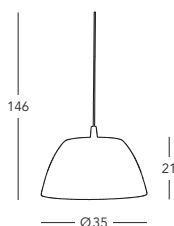

Malmö

0051.41.6
 Bodenleuchte / floor lamp
 1 Ip., E27, 60 W

0051.31.6
 Hängeleuchte / hanging lamp
 1 Ip., E27, 60 W

0051.71.6
 Tischleuchte / table lamp
 1 Ip., E27, 60 W
 On/Off Touch